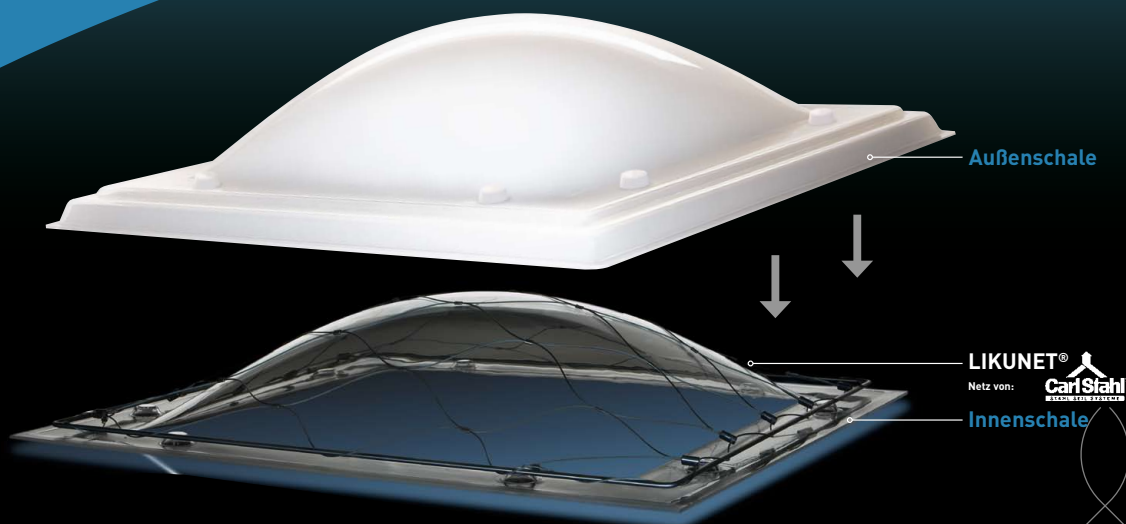

→ DAS NEUE LICHTKUPPELSYSTEM BEI DEM GARANTIERT KEINER DURCHFÄLLT

**15 JAHRE
GARANTIE!**
DURCHSTURZSICHER!*

Kann 2 x 2 Jahre
verlängert
werden.

Nur Licht fällt durch

Belichtung und Belüftung sind wesentliche Funktionen von Lichtkuppeln. Lichtkuppeln sind jedoch eine grosse Gefahr für auf dem Dach befindliche Personen. Immer wieder kommt es zu folgenschweren Unfällen mit Durchstürzen. Und da kommt LIKUNET ins Spiel: LIKUNET ist das neue innovative System, bei dem garantiert keiner durchfällt!!

Ein Netz, das zwischen den Schalen der Lichtkuppel montiert wird, schützt Personen, die sich auf dem Dach befinden vor Durchsturz. LIKUNET bewahrt zudem Hauseigentümer, Planer und Architekten vor unangenehmen Haftungsfolgen gemäss schweizerischem Obligationenrecht. Dabei ist kein zusätzlicher Auf- oder Umbau notwendig und das Netz ist kaum sichtbar. Mehr als 96% Lichtdurchlässigkeit garantiert praktisch uneingeschränkte Belichtung der darunter liegenden Räume.

LIKUNET macht Lichtkuppeln durchsturzsicher – geprüft nach EN 1873!

Die neue und innovative Durchsturzsicherung.

Hier die Vorteile im Überblick:

- Weltweit erste, in Lichtkuppeln integrierte Durchsturzsicherung
- Einfache, schöne Lösung
- Mehr als 96% Lichtdurchlässigkeit
- Wirtschaftliche Lösung
- Leicht zu reinigen
- Erspart kostenaufwendige Gitter- und Seilsysteme in der Dachfläche
- Öffnungsmechanismen werden nicht gestört
- RWA – keine Reduzierung der aerodynamischen Querschnitte im Aufsatzkranz
- Kein zusätzlicher Montageaufwand
- Leicht nachrüstbar – alte Lichtkuppel raus – neue rein – fertig
- Durchsturzsicher nach EN 1873 der Klasse SB 450

Lichtkuppel: aus Acrylglas, zwei-, drei- oder vier-schalig, farblos oder opal

Aufsatzkranz: aus Polyester, doppelwandig, wärmeisoliert, mit Wassernase, in den Höhen 15, 30 und 50 cm, Sonderformen auf Anfrage.