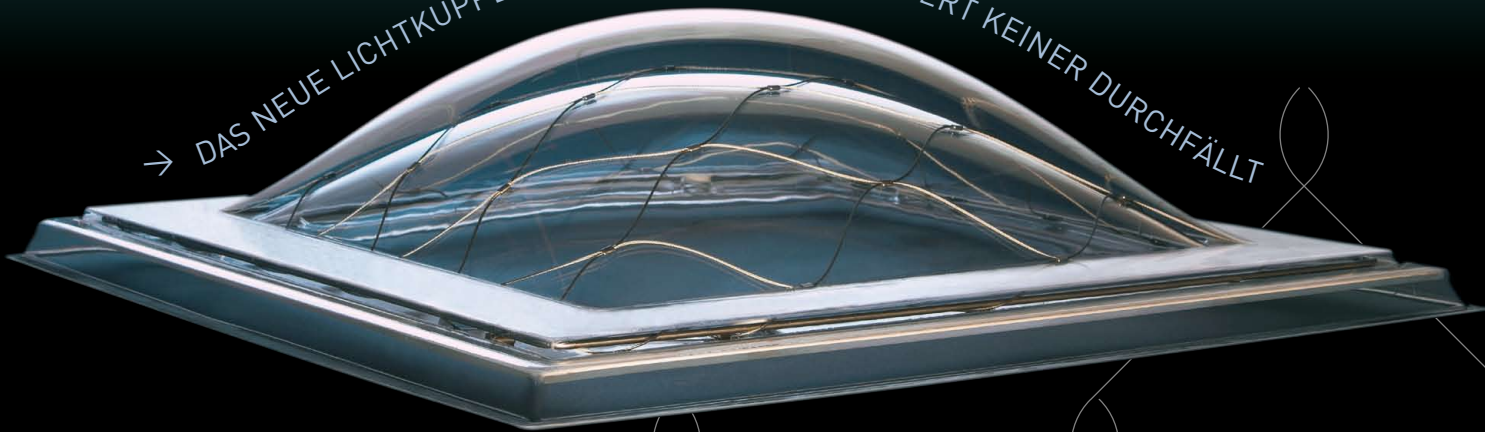

→ DAS NEUE LICHTKUPPELSYSTEM BEI DEM GARANTIERT KEINER DURCHFÄLLT

**15 JAHRE
GARANTIE!**
DURCHSTURZSICHER!*

Kann 2 x 2 Jahre
verlängert
werden.

Nur Licht fällt durch

Belichtung und Belüftung sind wesentliche Funktionen von Lichtkuppeln. Lichtkuppeln sind jedoch eine grosse Gefahr für auf dem Dach befindliche Personen. Immer wieder kommt es zu folgenschweren Unfällen mit Durchstürzen. Und da kommt LIKUNET ins Spiel: LIKUNET ist das neue innovative System, bei dem garantiert keiner durchfällt!!

Ein Netz, das zwischen den Schalen der Lichtkuppel montiert wird, schützt Personen, die sich auf dem Dach befinden vor Durchsturz. LIKUNET bewahrt zudem Hauseigentümer, Planer und Architekten vor unangenehmen Haftungsfolgen gemäss schweizerischem Obligationenrecht. Dabei ist kein zusätzlicher Auf- oder Umbau notwendig und das Netz ist kaum sichtbar. Mehr als 96% Lichtdurchlässigkeit garantiert praktisch uneingeschränkte Belichtung der darunter liegenden Räume.

LIKUNET macht Lichtkuppeln durchsturzsicher – geprüft nach EN 1873!

Die neue und innovative Durchsturzsicherung.

Hier die Vorteile im Überblick:

- Weltweit erste, in Lichtkuppeln integrierte Durchsturzsicherung
- Einfache, schöne Lösung
- Mehr als 96% Lichtdurchlässigkeit
- Wirtschaftliche Lösung
- Leicht zu reinigen
- Erspart kostenaufwendige Gitter- und Seilsysteme in der Dachfläche
- Öffnungsmechanismen werden nicht gestört
- RWA – keine Reduzierung der aerodynamischen Querschnitte im Aufsatzkranz
- Kein zusätzlicher Montageaufwand
- Leicht nachrüstbar – alte Lichtkuppel raus – neue rein – fertig
- Durchsturzsicher nach EN 1873 der Klasse SB 450

Lichtkuppel: aus Acrylglas, zwei-, drei- oder vier-schalig, farblos oder opal

Aufsatzkranz: aus Polyester, doppelwandig, wärmeisoliert, mit Wassernase, in den Höhen 15, 30 und 50 cm, Sonderformen auf Anfrage.